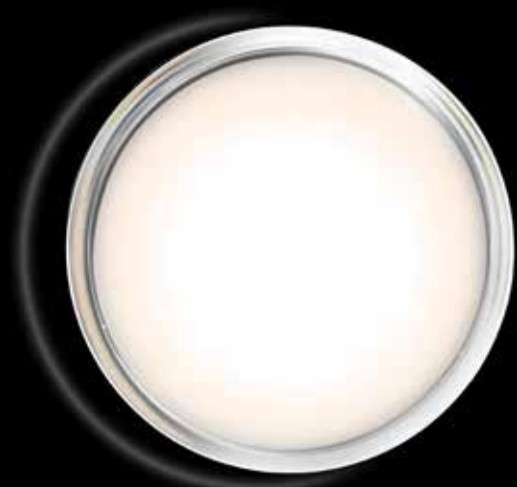

NEW 2018 LENSE CIRCLE SERIES

LENSE CIRCLE DESIGN

이 디자인의 렌즈는 유백색커버와 투명커버입니다. 투명 커버의 렌즈표과로 인해서 눈부심이 없는 조명을 표현할 수 있다. 투명 커버의 유백색커버의 만남은 조명을 좀 더 은은하고 부드럽고 눈부심이 없게 만들어주고 이 조명은 하나의 시리즈로 한양동, 평년동, 벽동으로 디자인했지만 다른동명에서도 동일함있는 디자인으로 인테리어 활용이 가능하다.

투명커버의 디자인은 스위치를 켜지 않아도 마치 빛이 은은하게 번지는 것처럼 보여지는 렌즈표과로 디자인했으며 조명을 켜면 더욱더 은은하게 퍼지는 빛 효과를 볼 수 있다.

DESIGN

PERFORMANCE

TECHNOLOGY

PERSONALISATION

DESIGN

눈부심 없는
은은한 조명.

눈부심 없는
은은한 조명.