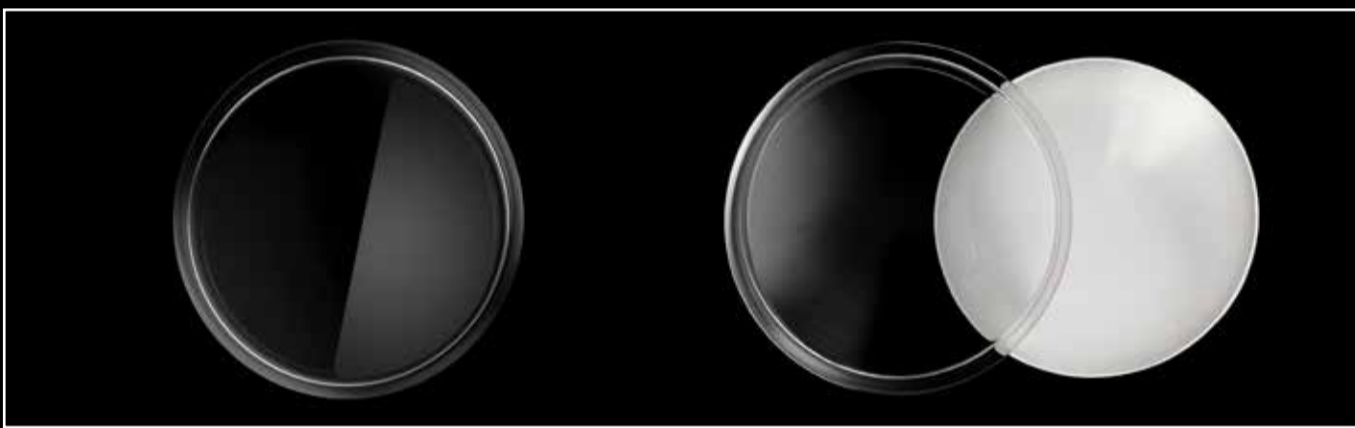

NEW 2018 LENSE CIRCLE SERIES

LENSE CIRCLE DESIGN

이 디자인의 렌즈는 유백색커버와 투명커버입니다. 투명 커버의 렌즈표과로 인해서 눈부심이 없는 조명을 표현할 수 있다. 투명 커버의 유백색커버의 만남은 조명을 좀 더 은은하고 부드럽고 눈부심이 없게 만들어주고 이 조명은 하나의 시리즈로 한양동, 평년동, 벽동으로 디자인했지만 다른동명에서도 동일함있는 디자인으로 인테리어 활용이 가능하다.

투명커버의 디자인은 스위치를 켜지 않아도 마치 빛이 은은하게 번지는 것처럼 보여지는 렌즈표과로 디자인했으며 조명을 켜면 더욱더 은은하게 퍼지는 빛 효과를 볼 수 있다.

DESIGN

PERFORMANCE

TECHNOLOGY

PERSONALISATION

DESIGN

눈부심 없는
은은한 조명.

눈부심 없는
은은한 조명.