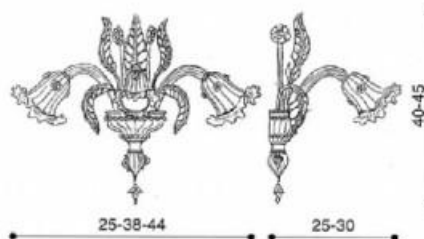

VIVALDI.A
L.25 SP.25 H.40 1 FIAMMA xE14 40W
L.38 SP.25 H.40 2 FIAMME xE14 40W
L.44 SP.30 H.45 3 FIAMME xE14 40W