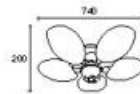

DS-CE 399

- •MATTER : Matt Opal Glass / Brass / Wood, Steel Silver Painting
- •SIZE : W740 X H200
- •LAMP : IL60WX 5 or EL 5
- 주문생산