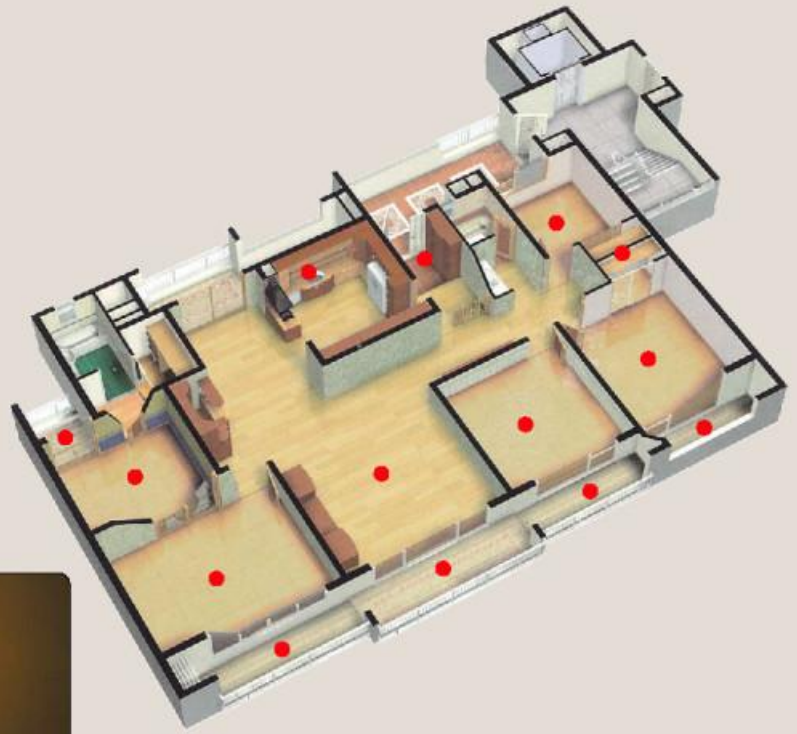

DS-CE 379 W280 X H150

거실장식등

DS-BR 256-1 W300 X H165

드레스룸

DS-CE 3-185 W210 X H70

거실 등

DS-CE 3-193(조립) W1,000 X D600 X H85

안방