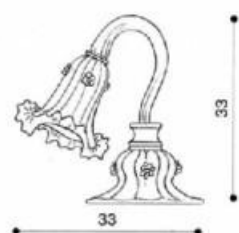

**VIVALDI.R**  
Ø 70 H.60 6 FIAMME xE14 40W  
Ø 100 H.67 8 FIAMME xE14 40W

**VIVALDI.A**  
L.25 SP.25 H.40 1 FIAMMA xE14 40W  
L.38 SP.25 H.40 2 FIAMME xE14 40W  
L.44 SP.30 H.45 3 FIAMME xE14 40W

**VIVALDI.FLAMBEAU**  
Ø57 H.70 3 FIAMME xE14 40W  
Ø62 H.70 5 FIAMME xE14 40W

**VIVALDI.P1**  
1xE14 40W

**VIVALDI.P1L**  
1xE14 40W

**CRISTALLO** ▲

**CRISTALLO ORO** ●

**ROSA ORO** ●

**ANICE ORO** ●

**692.S**

- SIZE : Ø550 X H220
- LAMP : E27 100W X 1
- made in Italy