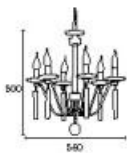

**DS-CH 192**

- MATTER : Crystal Glass / Steel
- SIZE : W720 X D720 X H1,100
- LAMP : E14 60W X 13

DS-CH 1-03

**DS-CH 1-03**

- MATTER : Clear Crystal Glass / Steel
- SIZE : W560 X D560 X H500
- LAMP : E14 60W X 6