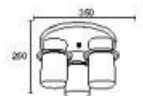

DS-CE 365-1

- MATTER : White Sanding Glass / Brass / Silver Painting / Acryl
- SIZE : W350 X H250
- LAMP : IL60W X 3 or EL 3
- 주문 생산

DS-CE 379
| 주문 생산 |