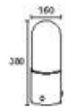

DS-OD 611

- •MATTER : Aluminium Painting / Opal Glass
- •SIZE : W160 X H380
- •LAMP : IL60W X1 or EL 1