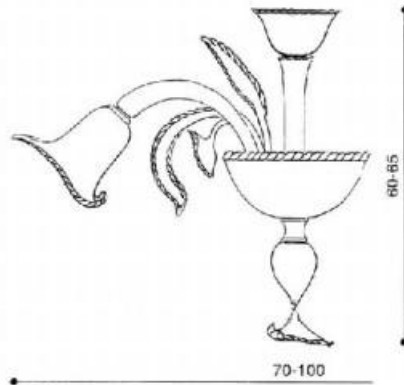

POESIA.A

**POESIA.S**

- SIZE : L840 X H760
- LAMP : E14 40W X 6
- made in Italy

**POESIA.A**

- SIZE : L580 X H400
- LAMP : E14 40W X 3
- made in Italy

**POESIA FLAMBEAU**

- SIZE : L520 X H650
- LAMP : E14 40W X 3
- made in Italy

ROSA ORO

ACQUAMARE ORO

POESIA FLAMBEAU

  
la murina

ALBINONI.S

**ALBINONI.S 8+4**  
12 FIAMME xE14 40W

**ALBINONI.R**  
Ø 70 H.60 6 FIAMME xE14 40W  
Ø100 H.65 8 FIAMME xE14 40W

**ALBINONI.A**  
L.25 SP.28 H.40 1 FIAMMA xE14 40W  
L.38 SP.26 H.40 2 FIAMME xE14 40W  
L.53 SP.35 H.45 3 FIAMME xE14 40W