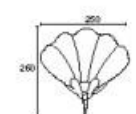

DS-BR 290

**DS-BR 290**

- MATTER : Crystal White Glass / Brass 24K Gold Plated
- SIZE : W180 X H370
- LAMP : IL60W X 1 or EL 1

DS-BR 246-1

**DS-BR 246-1**

- MATTER : Corrosion Glass / Brass Chrome Plated
- SIZE : W250 X H260
- LAMP : IL60W X 1 or EL 1