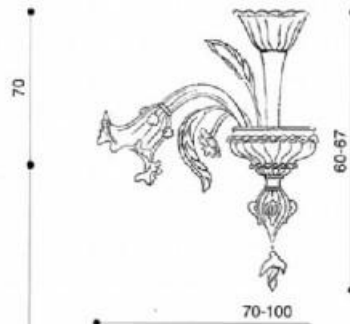

POESIA.A

**POESIA.S**

- SIZE : L840 X H760
- LAMP : E14 40W X 6
- made in Italy

**POESIA.A**

- SIZE : L580 X H400
- LAMP : E14 40W X 3
- made in Italy

**POESIA FLAMBEAU**

- SIZE : L520 X H650
- LAMP : E14 40W X 3
- made in Italy

**ALBINONI.S**  
Ø 60 H.60 3 FIAMME xE14 40W  
Ø 60 H.60 5 FIAMME xE14 40W  
Ø 70 H.65 6 FIAMME xE14 40W  
Ø 85 H.75 6 FIAMME xE14 40W MAGGIORATO  
Ø100 H.97 8 FIAMME xE14 40W

**ALBINONI.FLAMBEAU**  
Ø64 H.70 3 FIAMME xE14 40W  
Ø64 H.70 5 FIAMME xE14 40W

**ALBINONI.P1L**  
1xE14 40W

**ALBINONI.P1**  
1xE14 40W

VIVALDI.5 8+4

  
la murina

**VIVALDI.S 8+4**  
12 FIAMME xE14 40W

**VIVALDI.S**  
Ø 57 H.60 3 FIAMME xE14 40W  
Ø 62 H.60 5 FIAMME xE14 40W  
Ø 70 H.70 6 FIAMME xE14 40W  
Ø 85 H.75 6 FIAMME xE14 40W MAGGIORATO  
Ø 100 H.85 8 FIAMME xE14 40W

**VIVALDI.P1**  
1xE14 40W

**VIVALDI.P1L**  
1xE14 40W

**CRISTALLO** ▲

**CRISTALLO ORO** ●

**ROSA ORO** ●

**ANICE ORO** ●

**692.S**

- SIZE : Ø550 X H220
- LAMP : E27 100W X 1
- made in Italy