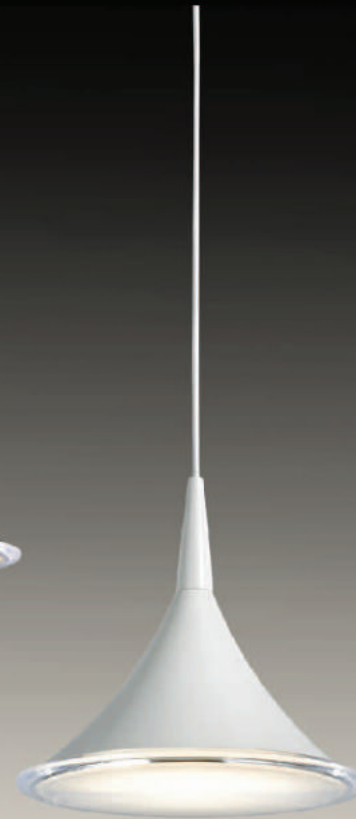

Lense Circle PENDANT

3000K

4000K

5700K

LENSE CIRCLE Pendant

Name Lense Circle (렌즈씨클 P/D)
Model No. PD-498
Color White / Black / Copper
Material Aluminum / Steel / Acrylic
Size W230 X D230 X H220
Lamp LED 20W (3000lm)
Convert Color 3000K - 4000K - 5700K

■ 제품 장점

- ① 심플하고 모던한 디자인으로 유백 확산커버와 투명 커버렌즈 효과의 연출로 불빛이 부드럽고 눈부심이 없는 제품.
- ② 3종류의 색상과 3가지의 빛 온도로 다양한 분위기를 연출할 수 있습니다.
전원 스위치 on/off 작동 시 3000K ➔ 4000K ➔ 5700K로 변경 가능합니다.
- ③ 디자인등록 출원.