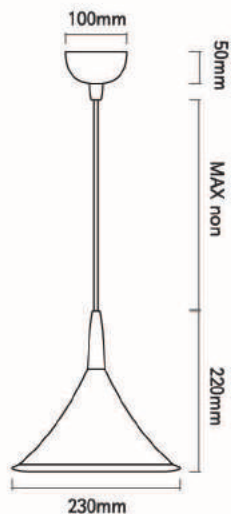

Lense Circle PENDANT

3000K

4000K

5700K

LENSE CIRCLE Pendant

Name Lense Circle (렌즈씨클 P/D)
Model No. PD-498
Color White / Black / Copper
Material Aluminum / Steel / Acrylic
Size W230 X D230 X H220
Lamp LED 20W (3000lm)
Convert Color 3000K - 4000K - 5700K