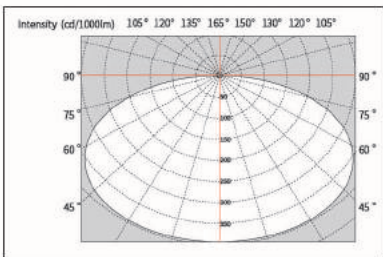

■ **Lense Circle**

LENSE CIRCLE Ceiling

Name Lense Circle Ceiling
Model No. CE3-378
Material Aluminum / Acrylic
Size W230 X D230 X H40
Lamp LED 15W
Color Temp. 3500K

■ 제품 장점

- ① 심플하고 모던한 디자인으로 유백 확산커버와 투명 커버렌즈 효과의 연출로 불빛이 부드럽고 눈부심이 없는 제품 (화장실, 계단/복도, 현관에 적합)
- ② A/C 타입 직결형 LED 사용으로 D/C 타입 제품보다 긴 수명을 가집니다.
- ③ 디자인등록 출원