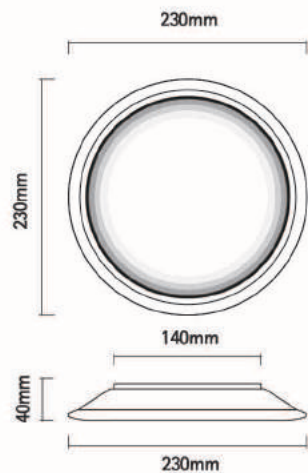

■ **Lense Circle**

LENSE CIRCLE Ceiling

Name Lense Circle Ceiling
Model No. CE3-378
Material Aluminum / Acrylic
Size W230 X D230 X H40
Lamp LED 15W
Color Temp. 3500K

■ 제품 장점

- ① 심플하고 모던한 디자인으로 유백 확산커버와 투명 커버렌즈 효과의 연출로 불빛이 부드럽고 눈부심이 없는 제품 (화장실, 계단/복도, 현관에 적합)
- ② A/C 타입 직결형 LED 사용으로 D/C 타입 제품보다 긴 수명을 가집니다.
- ③ 디자인등록 출원