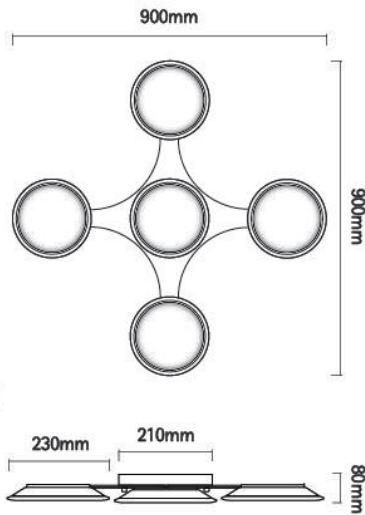

■ DRONE 5 CEILING

DRONE 5 ceiling

Name Drone 5등
Model No. CE3-379
Color Silver Metal
Material Aluminum / Steel / Acrylic
Size W900 X D900 X H80
Lamp LED 100W (15000lm)
Color Temp. 3000K - 4000K - 5700K

■ 몸체 색상 주문 가능

■ 제품 장점

- ① 리모컨 스위치 사용으로 조도 및 색상 변환 가능함.
 - 조도밝기 (10 ~ 100)
 - 색상 변환 (3000K, 4000K, 5700K)
- ② 심플하고 모던한 디자인으로 유백 확산커버와 투명 커버렌즈 효과의 연출로 불빛이 부드럽고 눈부심이 없는 제품임 (25~35평형 거실에 적합)
- ③ 3종류의 빛 색상 변환과 조도 조절로 다양한 분위기의 연출이 가능함.