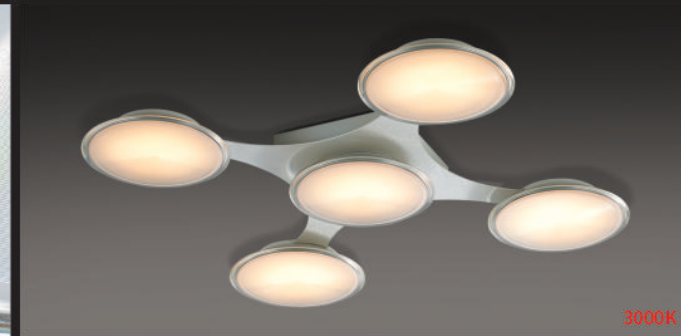

■ DRONE 5 CEILING

DRONE 5 ceiling

Name Drone 5등
Model No. CE3-379
Color Silver Metal
Material Aluminum / Steel / Acrylic
Size W900 X D900 X H80
Lamp LED 100W (15000lm)
Color Temp. 3000K - 4000K - 5700K

■ 몸체 색상 주문 가능

■ 제품 장점

- ① 리모컨 스위치 사용으로 조도 및 색상 변환 가능함.
 - 조도밝기 (10 ~ 100)
 - 색상 변환 (3000K, 4000K, 5700K)
- ② 심플하고 모던한 디자인으로 유백 확산커버와 투명 커버렌즈 효과의 연출로 불빛이 부드럽고 눈부심이 없는 제품임 (25~35평형 거실에 적합)
- ③ 3종류의 빛 색상 변환과 조도 조절로 다양한 분위기의 연출이 가능함.