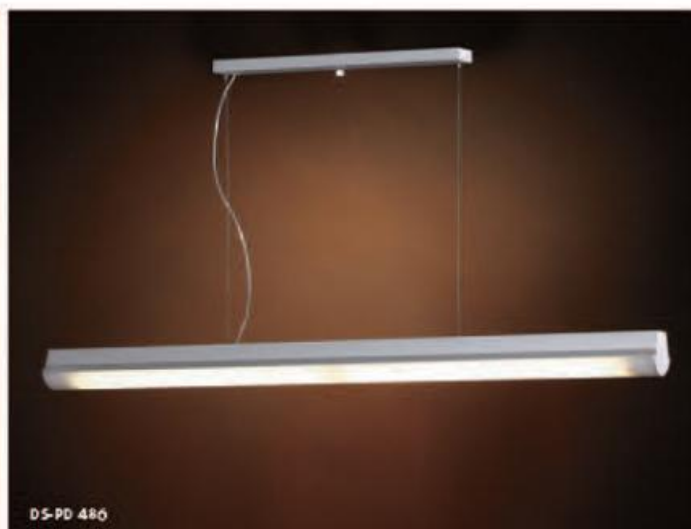

DS-CE 3-178

- MATTER : White Glass / Aluminum
- SIZE : W120 X D145 X H50
- LAMP : T5F0.54W X 2

DS-CE 3-179

- MATTER : White Glass / Aluminum
- SIZE : W90.5 X D145 X H50
- LAMP : T5F0.39W X 2

DS-CE 3-180

- MATTER : White Glass / Aluminum
- SIZE : W90 X D145 X H50
- LAMP : T5F0.26W X 2

DS-PD 494

- MATTER : White Glass / Aluminum
- SIZE : W90.5 X D145 X H50
- LAMP : T5F0.39W X 2

DS-PD 486

DS-PD 486

- MATTER : Aluminum / Polycarbonate
- SIZE : W80 X D70 X H70
- LAMP : FPL36W X 2

DS-CE 3-190 (大)

- MATTER : Aluminum / Polycarbonate
- SIZE : W110 X D70 X H70
- LAMP : FPL36W X 2

DS-CE 3-190 (小)

- MATTER : Aluminum / Polycarbonate
- SIZE : W80 X D70 X H70
- LAMP : FPL36W X 2