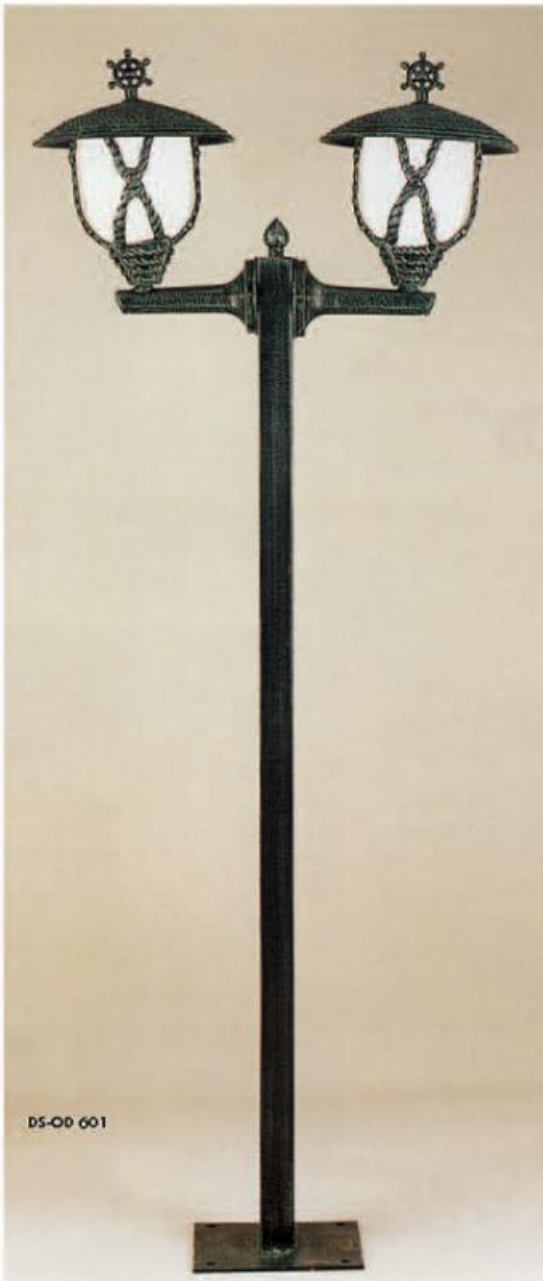

DS-BR 2-2

DS-BR 2-3

DS-OD 601