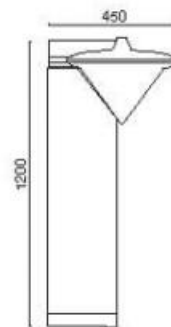

DS-OD-620

- MATTER : Aluminium / P.L
- SIZE : W200 X D90 X H1200
- LAMP : IL10W X 1 or EL20W