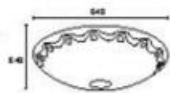

### DS-CE 377

- MATTER : Crystal / Brass Gold Plated / Crystal Brass
- SIZE : W300 X H200
- LAMP : IL60WX2 or EL 2
- 주문 생산

SIRIUS

DS-CE 3-198

DS-CE 3-199(大)

DS-CE 3-200

**DS-CE 3-198**

- MATTER : Steel / White Glass
- Glowing Pattern
- SIZE : W640 X H150
- LAMP : IL60WX5