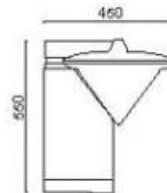

DS-OD-620

- MATTER : Aluminium / P.L
- SIZE : W200 X D90 X H1200
- LAMP : IL10W X 1 or EL20W