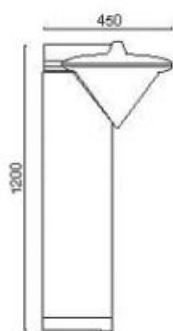

DS-PD 498

DS-OD-621

- MATTER : Aluminium / P.L.
- SIZE : W300 X D150 X H150
- LAMP : IL 60W X1 or EL 20W