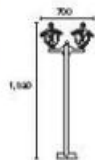

•MATTER : Opal Glass /
Aluminium Painting
•SIZE : W200 X H1,500
•LAMP : IL20WX 2 or EL 2