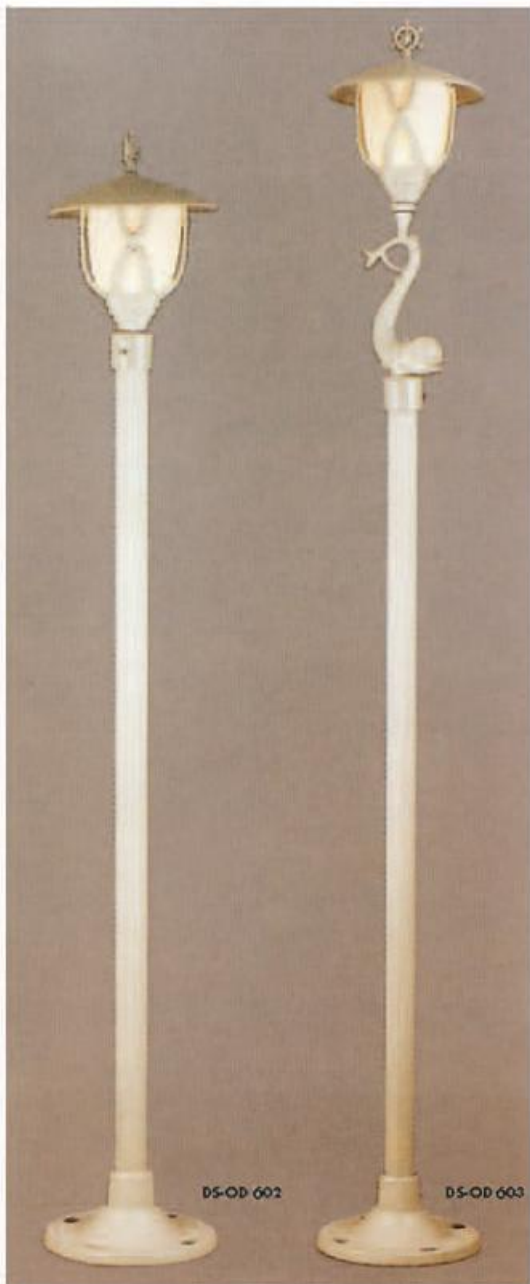

DS-OD 605

DS-PD 440

DS-OD 602

DS-OD 603

DS-OD 602/603

- •MATTER : Opal Glass / Aluminium Painting
- •SIZE : W300 X H1,800 / W300 X H2,000
- •LAMP : IL60W X1 or EL1

DS-BR 2-4

- •MATTER : Opal Glass / Aluminium Painting
- •SIZE : W300 X H410
- •LAMP : IL60W X1 or EL1

DS-OD 605

- •MATTER : Opal Glass / Aluminium Painting
- •SIZE : W300 X H380
- •LAMP : IL60W X1 or EL1

DS-PD 440

- •MATTER : Opal Glass / Aluminium Painting
- •SIZE : W300 X H430
- •LAMP : IL60W X1 or EL1