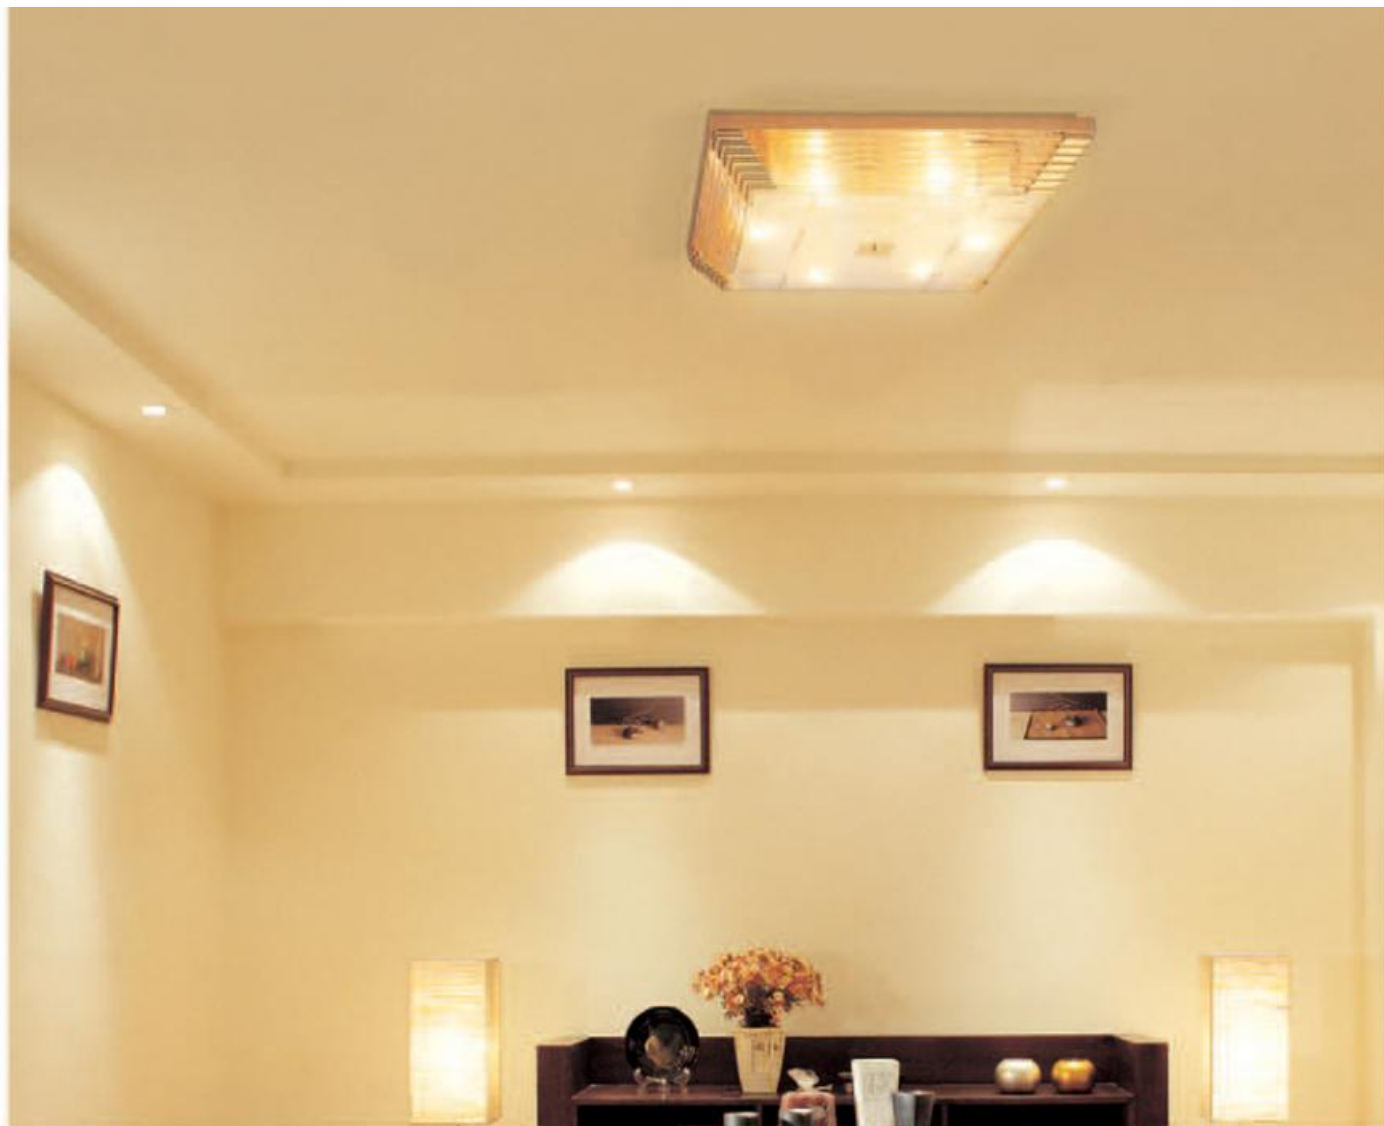

DS-CE 375

- MATTER : Crystal / Brass Gold Plated / Crystal Brass
- SIZE : W500 X H200
- LAMP : IL60WX6 or EL 6
- 주문 생산

DS-CE 376

- MATTER : Crystal / Brass Gold Plated / Crystal Brass
- SIZE : W400 X H200
- LAMP : IL60WX4 or EL 4
- 주문 생산

DS-CE 377

- MATTER : Crystal / Brass Gold Plated / Crystal Brass
- SIZE : W300 X H200
- LAMP : IL60WX2 or EL 2
- 주문 생산