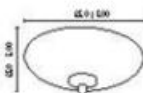

DS-CE 3-199(大)

- •MATTER : Steel / Crystal Glass
- •SIZE : φ650 X H200(大) / φ500 X H200(小)
- •LAMP : IL60WX4L70 / IL60WX4P1