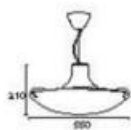

DS-PD 457

DS-CE 3-187

DS-CE 3-31 (大)

**DS-PD 457**

- MATTER : White Sanding Glass / Chrome / White Painting
- SIZE : W58 X H210
- LAMP : IL60W X 4 or EL4

**DS-CE 3-187**

- MATTER : White Sanding Glass / Chrome / Steel
- SIZE : W640 X H120
- LAMP : FPL36W X 3