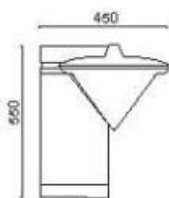

DS-OD-621

- MATTER : Aluminium / P.L.
- SIZE : W300 X D150 X H150
- LAMP : IL 60W X1 or EL 20W

OD621 (Black)