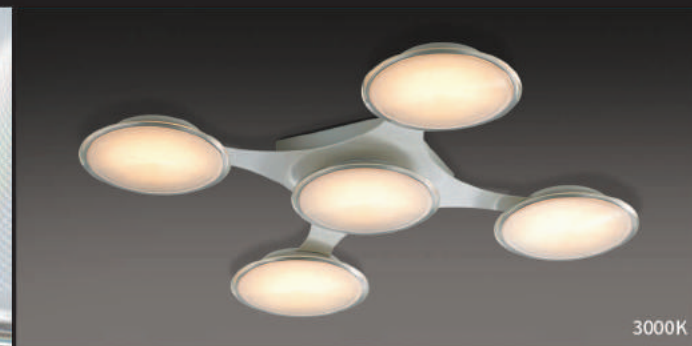

■ DRONE 5 CEILING

DRONE 5 Ceiling

Name Drone 5등
Model No. CE3-379
Color Silver Metal
Material Aluminum / Steel / Acrylic
Size W900 X D900 X H80
Lamp LED 100W (15000lm)
Color Temp. 3000K - 4000K - 5700K

■ 몸체 색상 주문 가능

■ 제품 장점

- ① 리모컨 스위치 사용으로 조도 및 색상 변환 가능함.
 - 조도밝기 (10 ~ 100)
 - 색상 변환 (3000K, 4000K, 5700K)
- ② 심플하고 모던한 디자인으로 유백 확산커버와 투명 커버렌즈 효과의 연출로 불빛이 부드럽고 눈부심이 없는 제품임 (25~35평형 거실에 적합)
- ③ 3종류의 빛 색상 변환과 조도 조절로 다양한 분위기의 연출이 가능함.