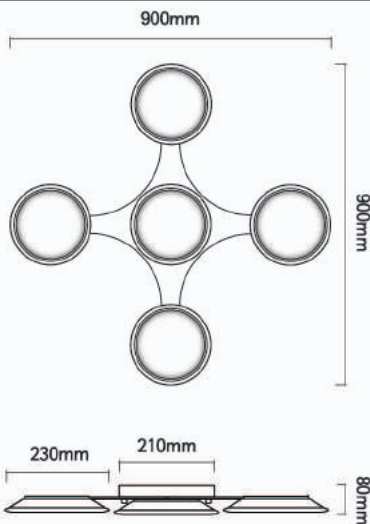

■ DRONE 5 CEILING

DRONE 5 Ceiling

Name Drone 5등
Model No. CE3-379
Color Silver Metal
Material Aluminum / Steel / Acrylic
Size W900 X D900 X H80
Lamp LED 100W (15000lm)
Color Temp. 3000K - 4000K - 5700K

■ 몸체 색상 주문 가능

■ 제품 장점

- ① 리모컨 스위치 사용으로 조도 및 색상 변환 가능함.
 - 조도밝기 (10 ~ 100)
 - 색상 변환 (3000K, 4000K, 5700K)
- ② 심플하고 모던한 디자인으로 유백 확산커버와 투명 커버렌즈 효과의 연출로 불빛이 부드럽고 눈부심이 없는 제품임 (25~35평형 거실에 적합)
- ③ 3종류의 빛 색상 변환과 조도 조절로 다양한 분위기의 연출이 가능함.