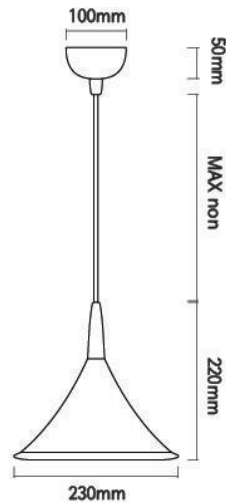

# Lense Circle PENDANT

3000K

4000K

5700K

# LENSE CIRCLE Pendant

**Name** Lense Circle (렌즈써클 P/D)  
**Model No.** PD-498  
**Color** White / Black / Copper  
**Material** Aluminum / Steel / Acrylic  
**Size** W230 X D230 X H220  
**Lamp** LED 20W (3000lm)  
**Convert Color** 3000K - 4000K - 5700K